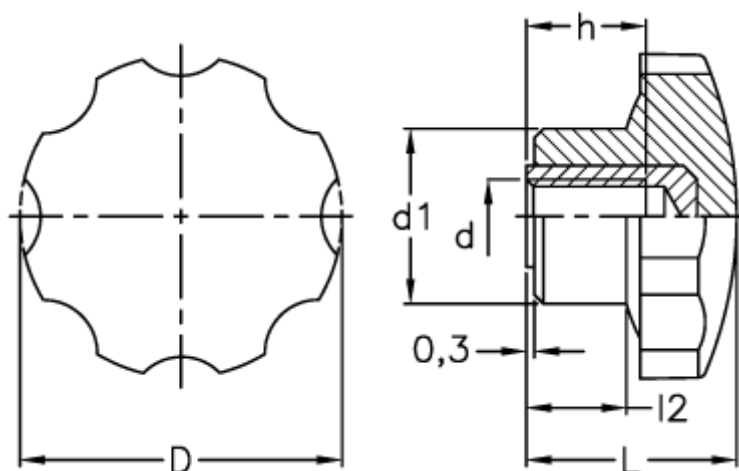

Varenummer: 2302073331  
Beskrivelse: E+G Stjernegreb  
VH.153/54 B-M8

## Mål

D	= 54
d1	= 24
d 6H	= M8
h	= 13
L	= 32
l2	= 13